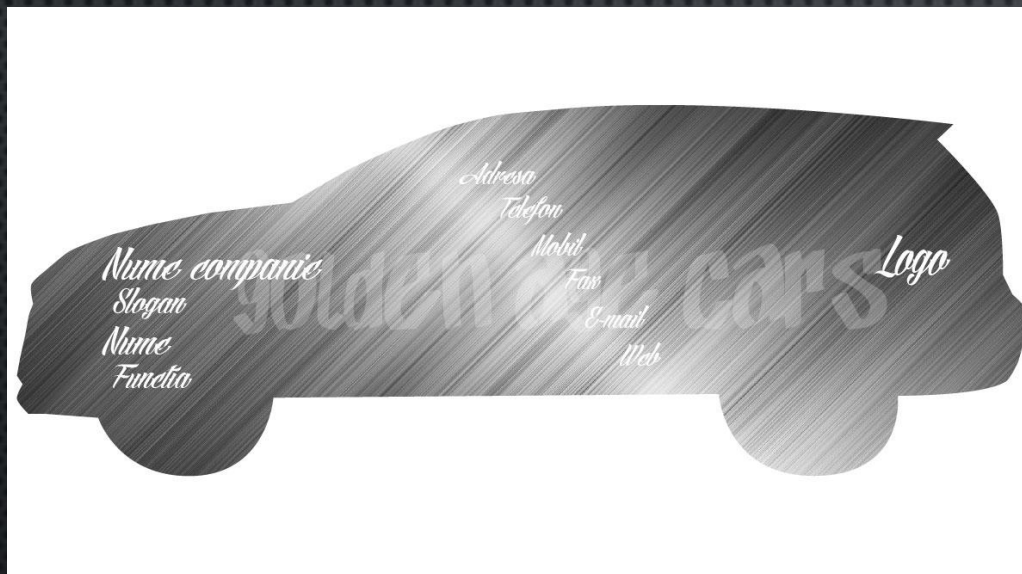

CATALOG CARTI DE VIZITA

DECUPATE IN FORMA DE AUTOMOBIL

ACURA NSX / ALFA ROMEO GIULIA

ASTON MARTIN DB11 / AUDI A7

BENTLEY MULSANNE / BMW M4

CHEVROLET CAMARO / CHRYSLER 200

CITROEN DS3 / DACIA DOKKER

DODGE CHARGER / FERRARI LA FERRARI

MINI COOPER / MITSUBISHI LANCER SPORTBACK

NISSAN TITAN / OPEL INSIGNIA

PEUGEOT 4008 / PORSCHE MACAN

RENAULT KOLEOS / SEAT LEON ST

SKODA SUPERB / SMART FORTWO

SUBARU IMPREZA WRX STI / SUZUKI BALENO

TOYOTA AVALON / VOLKSWAGEN BEETLE

VOLVO XC90